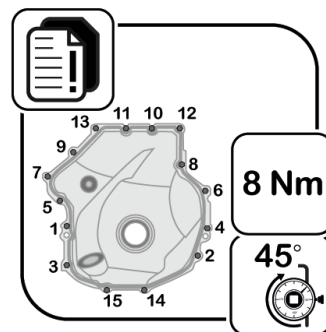

TSI 01/2019

Montaż profesjonalny: Pokrywa korpusu, korpus skrzyni korbowej odpowiednie dla Volkswagen

231.851 | 886.650

ElringKlinger AG | Dział części zamiennych

Max-Eyth-Straße 2 | D-72581 Dettingen/Erms