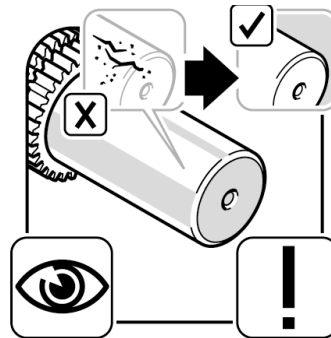

TSI 01/2019

Montaż profesjonalny: Pokrywa korpusu, korpus skrzyni korbowej odpowiednie dla Volkswagen

231.851 | 886.650

ElringKlinger AG | Dział części zamiennych

Max-Eyth-Straße 2 | D-72581 Dettingen/Erms