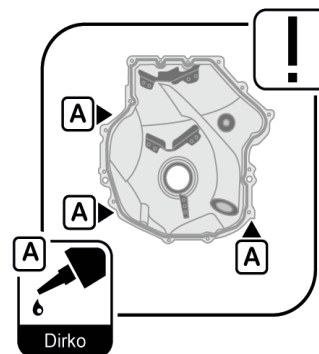

TSI 01/2019

Montaż profesjonalny: Pokrywa korpusu, korpus skrzyni korbowej odpowiednie dla Volkswagen

231.851 | 886.650

ElringKlinger AG | Dział części zamiennych

Max-Eyth-Straße 2 | D-72581 Dettingen/Erms