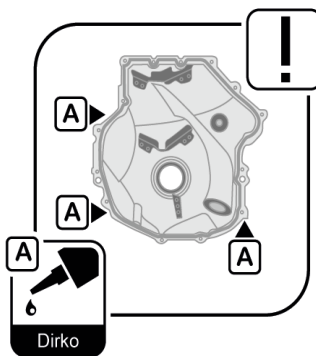

TSI 01/2019

Instalação profissional: Tapa do cárter, cárter da cambota adequado para Volkswagen

231.851 | 886.650

ElringKlinger AG | Área de negócios de peças de reposição

Max-Eyth-Straße 2 | D-72581 Dettingen/Erms