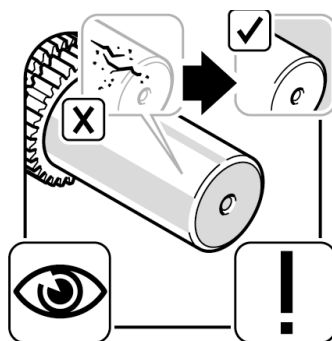

TSI 01/2019

Instalação profissional: Tapa do cárter, cárter da cambota adequado para Volkswagen

231.851 | 886.650

ElringKlinger AG | Área de negócios de peças de reposição

Max-Eyth-Straße 2 | D-72581 Dettingen/Erms