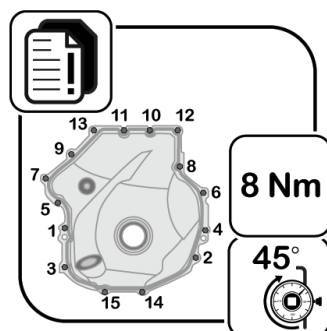

TSI 01/2019

Instalação profissional: Tapa do cárter, cárter da cambota adequado para Volkswagen

231.851 | 886.650

ElringKlinger AG | Área de negócios de peças de reposição

Max-Eyth-Straße 2 | D-72581 Dettingen/Erms