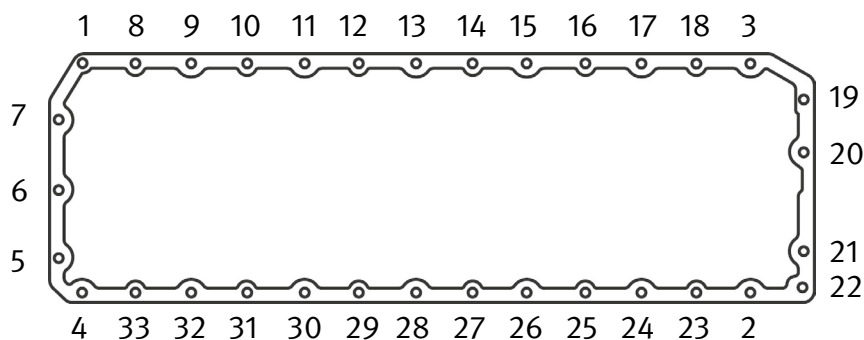

TSI 08/2011

Mercedes-Benz OM 457

	768.368 574.971	
	1. Etap	10 Nm
	2. Etap	35 Nm

	006.662 875.182	
	1. Etap	10 Nm
	2. Etap	35 Nm

ElringKlinger AG | Dział części zamiennych

Max-Eyth-Straße 2 | D-72581 Dettingen/Erms