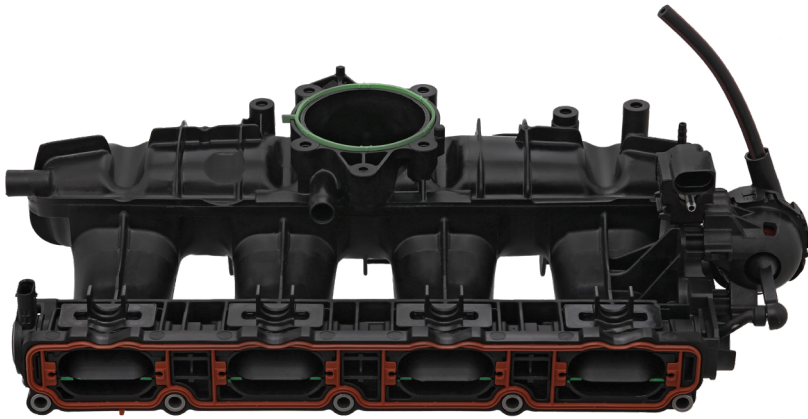

NEW

Saugrohrmodul
Audi | Seat | Skoda | VW

B04.000

A3, TT	CAWA, CBFA, CCTA, CCZA, CCZC, CDAA, CPSA	06J 133 201 AD 06J 133 201 AL 06J 133 201 AS 06J 133 201 BD 06J 133 201 BE 06J 133 201 BH 06J 133 201 G
Alhambra, Altea, Leon	CCZA, CCZC, CDAA	
Octavia II, Superb II, Yeti	CCZA, CDAA, CDAB	
Beetle, CC B7, EOS, Golf V	CCZA, CDAA, CDAB	